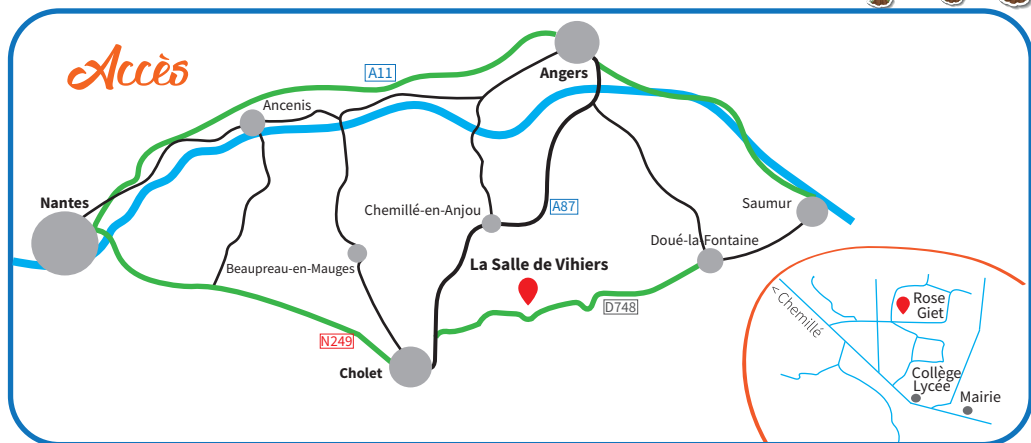

Entrée Libre

02 41 49 03 30

centrevivreensemble-fsjd.fr/lechappee-belle

Participez à ce beau projet en contribuant au financement participatif via la plateforme Ulule. Connectez-vous au site ici : Merci !

Bar et Restauration sur place

Food-trucks Grillades

Ne pas jeter sur la voie publique